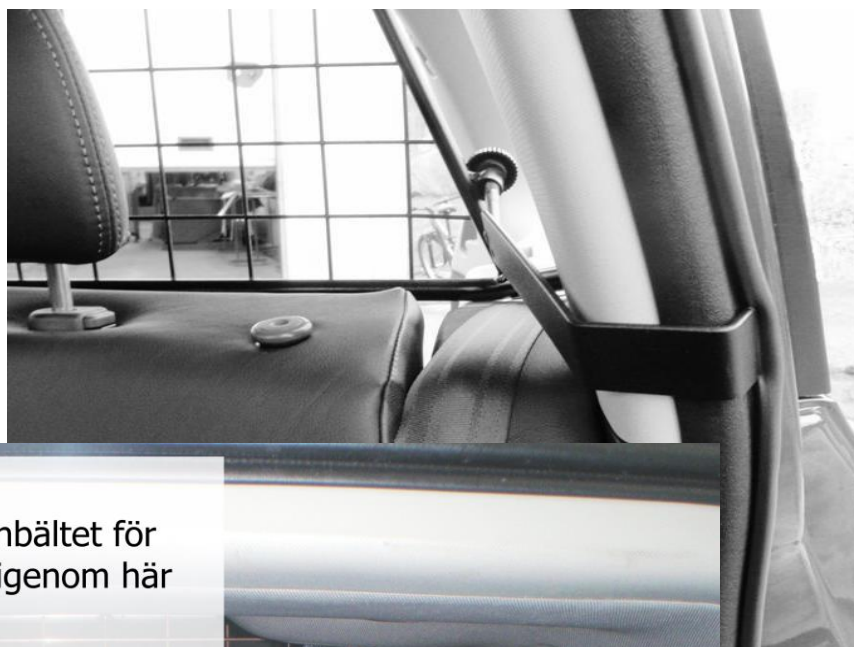

MONTERINGSDETALJER:

- Gängad krok nr.66a   2
- Rattmutter M8   2